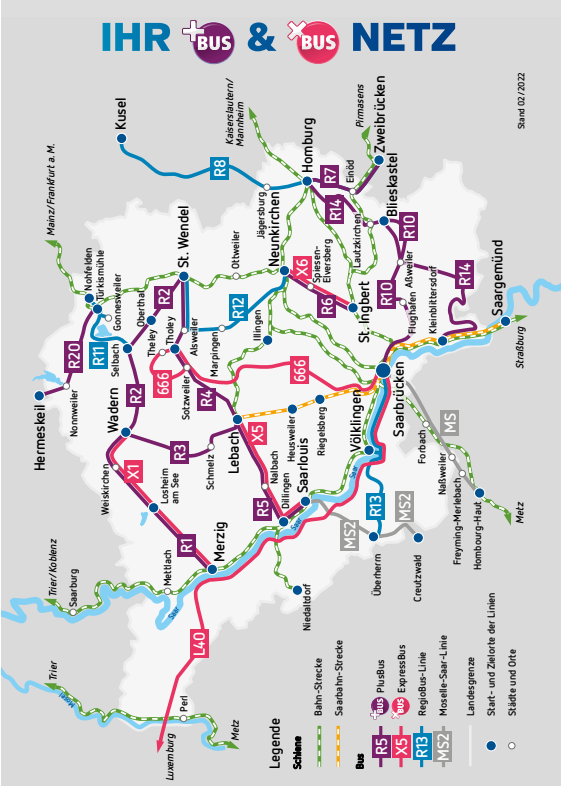

Infos zum Fahrplan

Fahrplan gültig ab 01.03.2022
Umsteigemöglichkeiten, die eine Wartezeit von mehr als 30 Minuten erfordern, sind in der Regel nicht dargestellt. Die Angaben zu Anschlussfahrten beinhalten keine Angaben zu Sonderverkehrstagen und baustellenbedingten Umleitungen. Informationen dazu erhalten Sie bei Ihrem Verkehrsunternehmen. Trotz sorgfältiger Bearbeitung sind Druckfehler wegen der Fülle der zu verarbeitenden Daten nicht auszuschließen.

Verkehr am 24. und 31.12.:
Fallen Heiligabend und Silvester auf einen Werktag oder Samstag, so gilt der Samstagsfahrplan; fallen sie auf einen Sonntag, gilt der Sonntagsfahrplan. Am 24.12. werden alle Fahrten, die bis 16:00 Uhr beginnen, komplett ausgeführt. Spätere Fahrten entfallen an diesem Tag ebenso wie die Fahrten am 25.12. mit Abfahrt zwischen 0:00 Uhr und 3:00 Uhr.

		Samstag												Sonn- und Feiertag													
		07:23	08:23	09:23	10:23	11:23	12:23	13:23	14:23	15:23	16:23	17:23	18:23	19:23	20:23	21:23	22:23	23:23	08:23	10:23	12:23	14:23	16:23	18:23	20:23	22:23	
R5 von Saarouis	an	07:23	08:23	09:23	10:23	11:23	12:23	13:23	14:23	15:23	16:23	17:23	18:23	19:23	20:23	21:23	22:23	23:23									
RB72 von Saarbrücken	an	07:03	07:48	08:24	09:54	10:54	11:54	12:54	13:54	14:54	15:54	16:54	17:54	18:54	19:54	20:54	21:54	22:54									
Saarbahn 1 von Saarbrücken	an	06:20	07:20	08:20	09:20	10:20	11:20	12:20	13:20	14:20	15:20	16:20	17:20	18:20	19:20	20:20	21:20	22:20	23:20	01:20	02:20	03:20	04:20	05:20	06:20	07:20	08:20
Lebach Bahnhof	ab	06:24	07:24	08:24	09:24	10:24	11:24