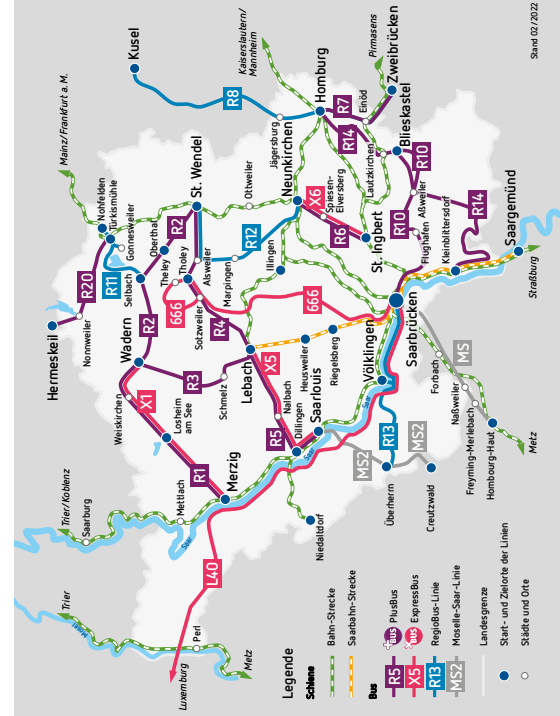

Infos zum Fahrplan

Fahrplan gültig ab 01.03.2022
Umsteigemöglichkeiten, die eine Wartezeit von mehr als 30 Minuten erfordern, sind in der Regel nicht dargestellt. Die Angaben zu Anschlussfahrten beinhalten keine Angaben zu Sonderverkehrstagen und baustellenbedingten Umleitungen. Informationen dazu erhalten Sie bei Ihrem Verkehrsunternehmen. Trotz sorgfältiger Bearbeitung sind Druckfehler wegen der Fülle der zu verarbeitenden Daten nicht auszuschließen.

Verkehr am 24. und 31.12.:
Fallen Heiligabend und Silvester auf einen Werktag oder Samstag, so gilt der Samstagfahrplan; fallen sie auf einen Sonntag, gilt der Sonntagfahrplan. Am 24.12. werden alle Fahrten, die bis 16:00 Uhr beginnen, komplett ausgeführt. Spätere Fahrten entfallen an diesem Tag ebenso wie die Fahrten am 25.12. mit Abfahrt zwischen 0:00 Uhr und 3:00 Uhr.

Alle Angaben ohne Gewähr.

		Samstag												Sonn- und Feiertag											
		06:20	07:20	08:20	09:20	10:20	11:20	12:20	13:20	14:20	15:20	16:20	17:20	18:20	19:20	20:20	21:20	22:20	08:28	10:28	12:28	14:28	16:28	18:28	20:28
Saarbahn Linie 1 von SB	an