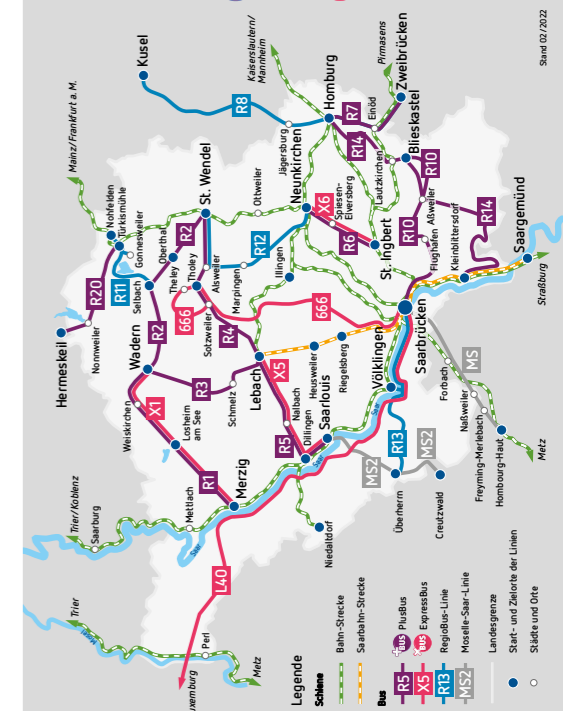

Infos zum Fahrplan

Fahrplan gültig ab 01.03.2022

Umsteigemöglichkeiten, die eine Wartezeit von mehr als 30 Minuten erfordern, sind in der Regel nicht dargestellt. Die Angaben zu Anschlussfahrten beinhalten keine Angaben zu Sonderverkehrstagen und baustellenbedingten Umleitungen. Informationen dazu erhalten Sie bei Ihrem Verkehrsunternehmen. Trotz sorgfältiger Bearbeitung sind Druckfehler wegen der Fülle der zu verarbeitenden Daten nicht auszuschließen.

Verkehr am 24. und 31.12.:

Fallen Heiligabend und Silvester auf einen Werktag oder Samstag, so gilt der Samstagsfahrplan; fallen sie auf einen Sonntag, gilt der Sonntagsfahrplan. Am 24.12. werden alle Fahrten, die bis 16:00 Uhr beginnen, komplett ausgeführt. Spätere Fahrten entfallen an diesem Tag ebenso wie die Fahrten am 25.12. mit Abfahrt zwischen 0:00 Uhr und 3:00 Uhr.

Alle Angaben ohne Gewähr.

IHRE PLUSPUNKTE AUF EINEN BLICK

- **Regelmäßiger Takt** von früh bis spät
- **Barrierefreiheit**
- **Anschluss an Bahn** und bedeutende Buslinien
- **Expresfahrten im** Berufsverkehr
- **Einfache und günstige** Tarife
- **Direkter und schneller** Linienweg
- **Hoher Komfort im Bus**
- **Weniger Zwischenstopps**