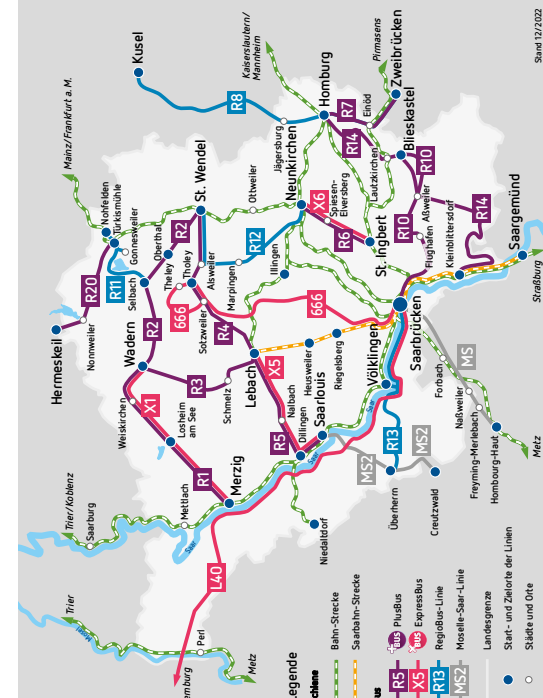

		Montag - Freitag																☀		
Erläuterungen				S	F															
Selbach Am Sengert	ab	05:53	06:50	07:53	07:53	08:53	09:53	10:53	11:53	12:53	13:53	14:53	15:53	16:53	17:53	18:53	19:53			
647 von Eiweller	an			07:46	07:51		09:51		11:51		13:51		15:51		17:51					
Bus R2 von St. Wendel	an	05:49	06:49	07:49	07:49	08:49	09:49	10:49	11:49	12:49	13:49	14:49	15:49	16:49	17:49	18:49	19:50			
Selbach Primstaler Straße		05:54	06:51	07:54	07:54	08:54	09:54	10:54	11:54	12:54	13:54	14:54	15:54	16:54	17:54	18:54	19:54			
Selbach Schafbrücker Straße		05:55	06:52	07:55	07:55	08:55	09:55	10:55	11:55	12:55	13:55	14:55	15:55	16:55	17:55	18:55	19:55			
Neunkirchen/Nahe Weilerweg		05:56	06:53	07:56	07:56	08:56	09:56	10:56	11:56	12:56	13:56	14:56	15:56	16:56	17:56	18:56	19:56			
Neunkirchen/Nahe Dorfmitte		05:57	06:54	07:57	07:57	08:57	09:57	10:57	11:57	12:57	13:57	14:57	15:57	16:57	17:57	18:57	19:57			
Neunkirchen/Nahe Sportplatz		05:58	06:55	07:58	07:58	08:58	09:58	10:58	11:58	12:58	13:58	14:58	15:58	16:58	17:58	18:58	19:58			
Bosen Campingplatz		05:59	06:56	07:59	07:59	08:59	09:59	10:59	11:59	12:59	13:59	14:59	15:59	16:59	17:59	18:59	19:59	20:59	21:59	22:59
Bosen Hirzenbruch		06:00	06:57	08:00	08:00	09:00	10:00	11:00	12:00	13:00	14:00	15:00	16:00	17:00	18:00	19:00	20:00	21:00	22:00	23:00
Bosen Bostalstraße		06:00		08:00	08:00		10:00		12:00		14:00		16:00		18:00		20:00		22:00	
Bosen Ortsmitte (Kindergarten)		06:01		08:01	08:01		10:01		12:01		14:01		16:01		18:01		20:01		22:01	
Bosen Bostalstraße		06:01		08:01	08:01		10:01		12:01		14:01		16:01		18:01		20:01		22:01	
Bosen Brühlstraße		06:02	06:59	08:02	08:02	09:02	10:02	11:02	12:02	13:02	14:02	15:02	16:02	17:02	18:02	19:02	20:02	21:02	22:02	23:02
Bosen Bosener Mühle		06:03	07:00	08:03	08:03	09:03	10:03	11:03	12:03	13:03	14:03	15:03	16:03	17:03	18:03	19:03	20:03	21:03	22:03	23:03
Eckelhausen Ortsmitte		06:04	07:01	08:04	08:04	09:04	10:04	11:04	12:04	13:04	14:04	15:04	16:04	17:04	18:04	19:04	20:04	21:04	22:04	23:04
Eckelhausen Lindenallee		06:06	07:03	08:06	08:06	09:06	10:06	11:06	12:06	13:06	14:06	15:06	16:06	17:06	18:06	19:06	20:06	21:06	22:06	23:06
Gonnesweiler Center Parcs B		06:08	07:05	08:08	08:08	09:08	10:08	11:08	12:08	13:08	14:08	15:08	16:08	17:08	18:08	19:08	20:08	21:08	22:08	23:08
Gonnesweiler Söterner Straße		06:09	07:06	08:09	08:09	09:09	10:09	11:09	12:09	13:09	14:09	15:09	16:09	17:09	18:09	19:09	20:09	21:09	22:09	23:09
Gonnesweiler Oberdorf		06:11				09:11		11:11		13:11		15:11		17:11		19:11		21:11		23:11
Gonnesweiler Talgarten		06:13	07:10	08:13	08:13	09:13	10:13	11:13	12:13	13:13	14:13	15:13	16:13	17:13	18:13	19:13	20:13	21:13	22:13	23:13
Türkismühle Finkenweg		06:15	07:12	08:15	08:15	09:15	10:15	11:15	12:15	13:15	14:15	15:15	16:15	17:15	18:15	19:15	20:15	21:15	22:15	23:15
Türkismühle Schmidt-Küchen		06:16	07:13	08:16	08:16	09:16	10:16	11:16	12:16	13:16	14:16	15:16	16:16	17:16	18:16	19:16	20:16	21:16	22:16	23:16
Türkismühle Bahnhof A	an	06:19	07:16	08:19	08:19	09:19	10:19	11:19	12:19	13:19	14:19	15:19	16:19	17:19	18:19	19:19	20:19	21:19	22:19	23:19
Zug nach Saarbrücken	ab	06:32	07:21	08:25	08:25	09:25	10:25	11:26	12:25	13:25	14:25	15:25	16:25	17:25	18:25	19:30	20:25	21:27	22:25	23:25
Zug in Richtung Mainz	ab	06:27	07:33	08:32	08:32	09:33	10:32	11:33	12:32	13:33	14:32	15:33	16:33	17:33	18:32	19:33	20:32	21:34	22:36	
Bus R20 nach Hermeskeil	ab	06:45	07:45	08:45	08:45	09:45	10:45	11:45	12:45	13:45	14:45	15:45	16:45	17:45	18:45	19:45	20:45	21:45	22:45	
Türkismühle Einkaufsmärkte				08:20	08:20		10:20		12:20		14:20		16:20		18:20		20:20			
Türkismühle Naheaeue				08:21	08:21		10:21		12:21		14:21		16:21		18:21		20:21			
Nohfelden L135				08:22	08:22		10:22		12:22		14:22		16:22		18:22		20:22			
Nohfelden Bahnhofstraße				08:24	08:24		10:24		12:24		14:24		16:24		18:24		20:24			
Nohfelden Buchwaldstraße				08:25	08:25		10:25		12:25		14:25		16:25		18:25		20:25			
Nohfelden Burg	an			08:28	08:28		10:28		12:28		14:28		16:28		18:28		20:28			