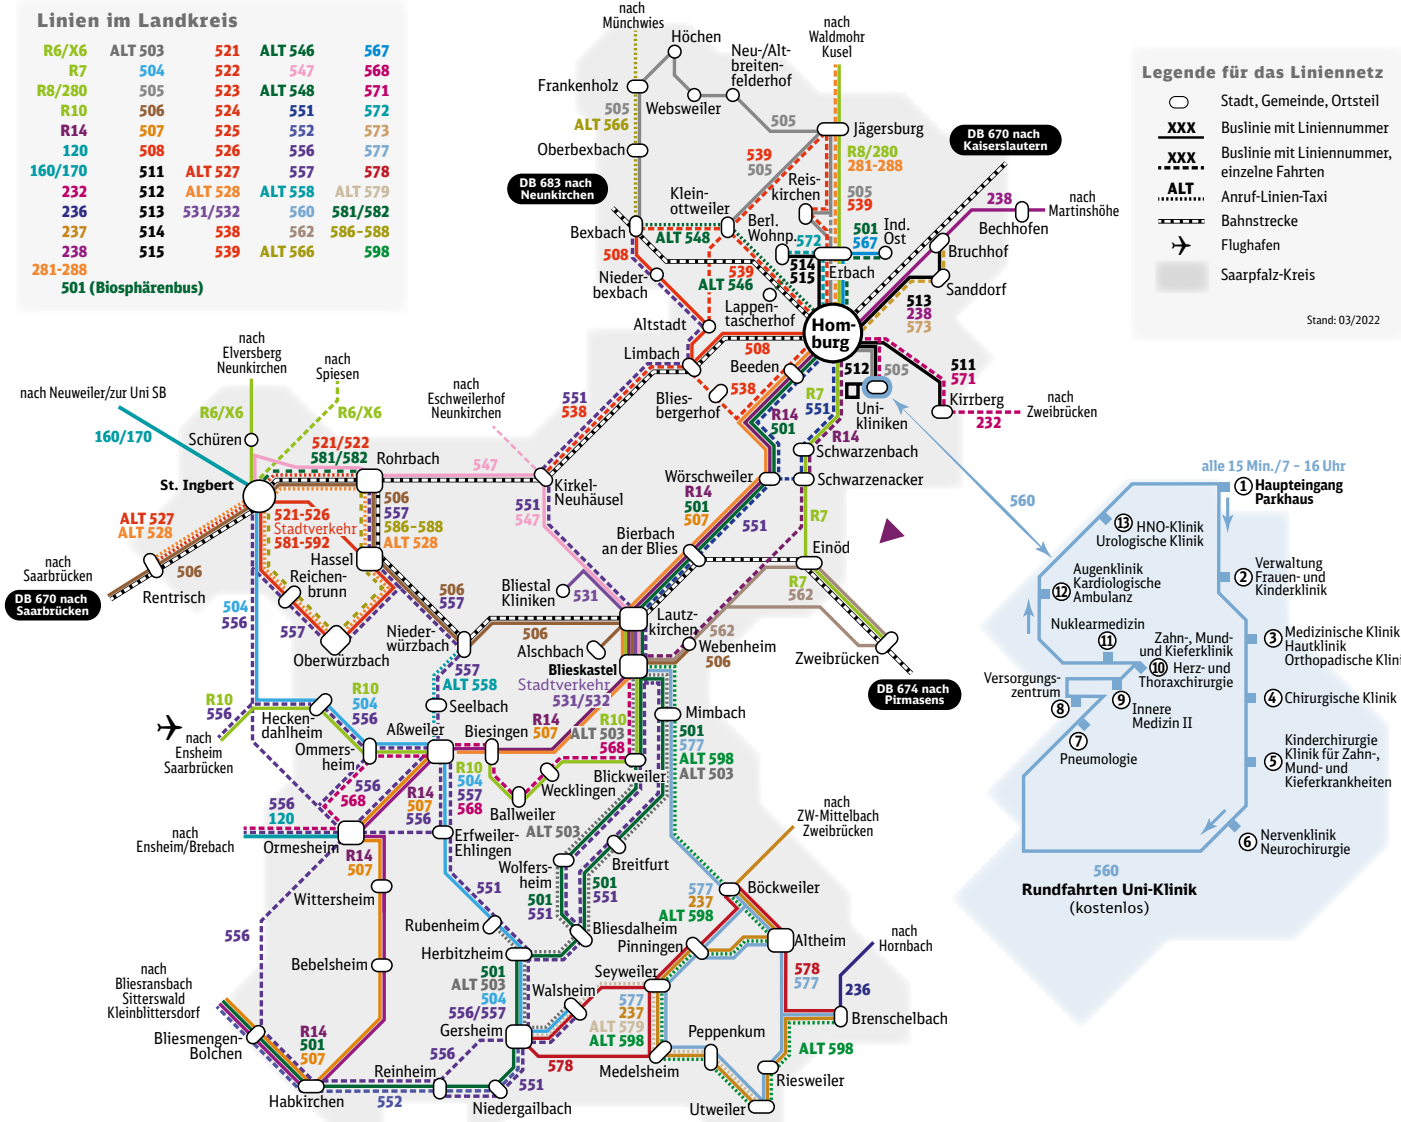

Fahrplanbuch Saarpfalz-Kreis 2023

Fahrplanbuch Saarpfalz-Kreis

2023

Der
Saarpfalz-
Kreis im
Takt!

www.saarVV.de

saarVV
Hier steig' ich ein!

LINIENNETZPLAN Stadtbus Homburg

Stand 03/2022

LINIENNETZPLAN

St. Ingbert

LINIENNETZPLAN

Saarpfalz-Kreis

Neu im Saarpfalz-Kreis

Liebe Mitbürgerinnen und Mitbürger,
liebe Gäste im Saarpfalz-Kreis,

mit dem Fahrplanbuch 2023 möchten wir Ihnen einen umfassenden Überblick über das Bus- und Bahnangebot im Saarpfalz-Kreis geben. Ausführlich aber trotzdem kompakt finden Sie hier alle Informationen zu Abfahrtszeiten und Linienwegen im Taschenbuchformat. Für alle, die ihr Handy immer dabei haben, empfiehlt sich auch die Online-Auskunft des saarländischen Verkehrsverbundes *saarVV*, welche unter www.saarfahrplan.de oder mittels *saarfahrplan-App* abrufbar ist.