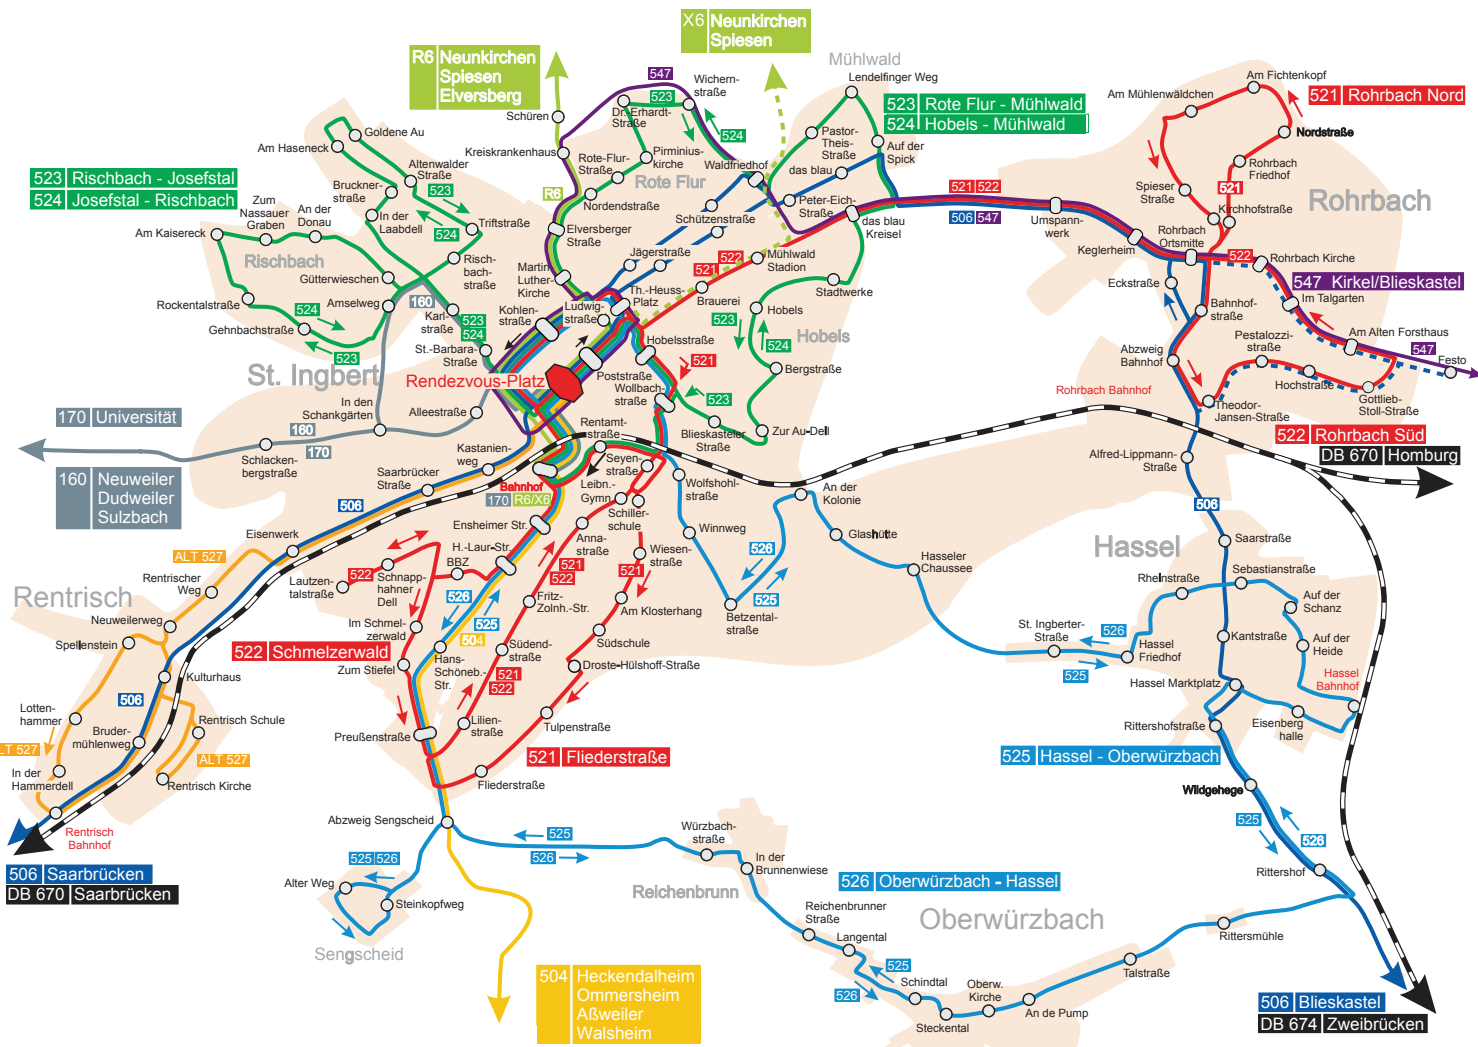

Fahrplanbuch Saarpfalz-Kreis 2023

Fahrplanbuch Saarpfalz-Kreis

2023

Der
Saarpfalz-
Kreis im
Takt!

www.saarVV.de

saarVV
Hier steig' ich ein!

LINIENNETZPLAN Stadtbus Homburg

Stand 03/2022

LINIENNETZPLAN

St. Ingbert

LINIENNETZPLAN

Saarpfalz-Kreis

Neu im Saarpfalz-Kreis

Liebe Mitbürgerinnen und Mitbürger,
liebe Gäste im Saarpfalz-Kreis,

mit dem Fahrplanbuch 2023 möchten wir Ihnen einen umfassenden Überblick über das Bus- und Bahnangebot im Saarpfalz-Kreis geben. Ausführlich aber trotzdem kompakt finden Sie hier alle Informationen zu Abfahrtszeiten und Linienwegen im Taschenbuchformat. Für alle, die ihr Handy immer dabei haben, empfiehlt sich auch die Online-Auskunft des saarländischen Verkehrsverbundes *saarVV*, welche unter www.saarfahrplan.de oder mittels *saarfahrplan-App* abrufbar ist.