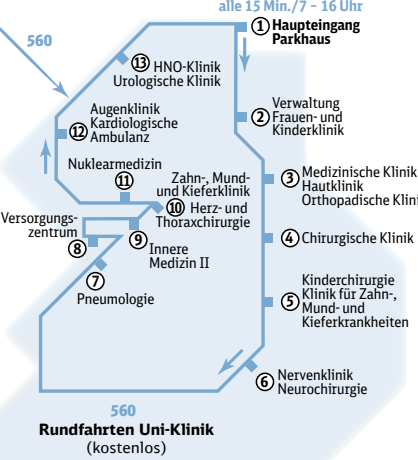

Fahrplanbuch Saarpfalz-Kreis 2023

Fahrplanbuch Saarpfalz-Kreis

2023

Der
Saarpfalz-
Kreis im
Takt!

www.saarVV.de

saarVV
Hier steig' ich ein!

LINIENNETZPLAN Stadtbus Homburg

Stand 03/2022

LINIENNETZPLAN

St. Ingbert

LINIENNETZPLAN

Saarpfalz-Kreis

Neu im Saarpfalz-Kreis

Liebe Mitbürgerinnen und Mitbürger,
liebe Gäste im Saarpfalz-Kreis,

mit dem Fahrplanbuch 2023 möchten wir Ihnen einen umfassenden Überblick über das Bus- und Bahnangebot im Saarpfalz-Kreis geben. Ausführlich aber trotzdem kompakt finden Sie hier alle Informationen zu Abfahrtszeiten und Linienwegen im Taschenbuchformat. Für alle, die ihr Handy immer dabei haben, empfiehlt sich auch die Online-Auskunft des saarländischen Verkehrsverbundes *saarVV*, welche unter www.saarfahrplan.de oder mittels *saarfahrplan-App* abrufbar ist.