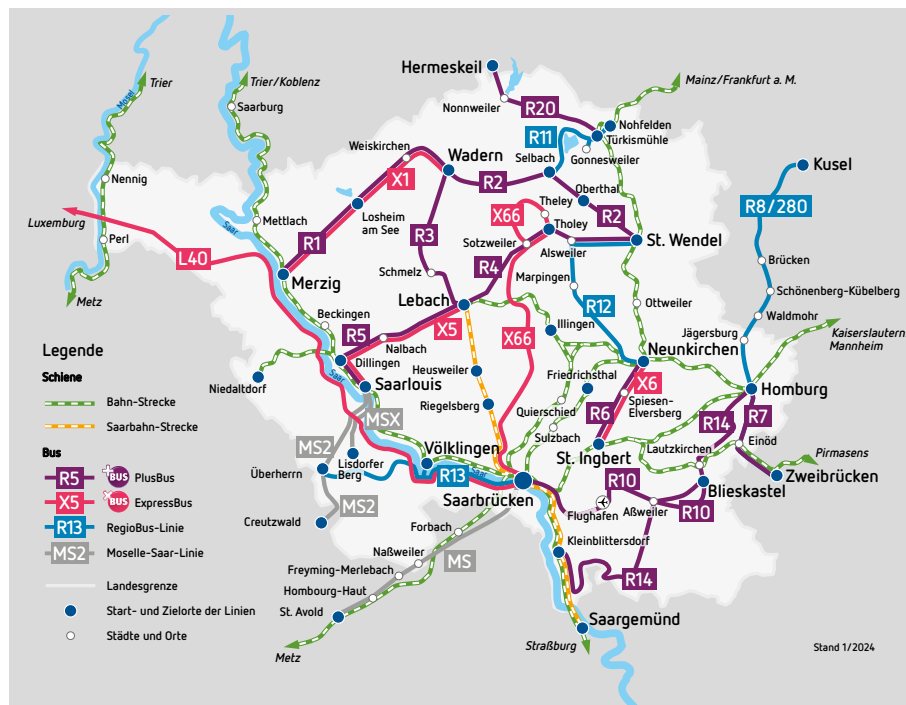

IHR +BUS & XBUS NETZ

HERAUSGEBER

Aloys Baron GmbH
Ziegelei 16
66352 Großrosseln
Tel. 06809-99 44 0
www.baron-reisen.de

Mobilität gestalten

Zweckverband
Personennahverkehr
Saarland
Am Hauptbahnhof 6-12
66111 Saarbrücken
www.zps-online.de