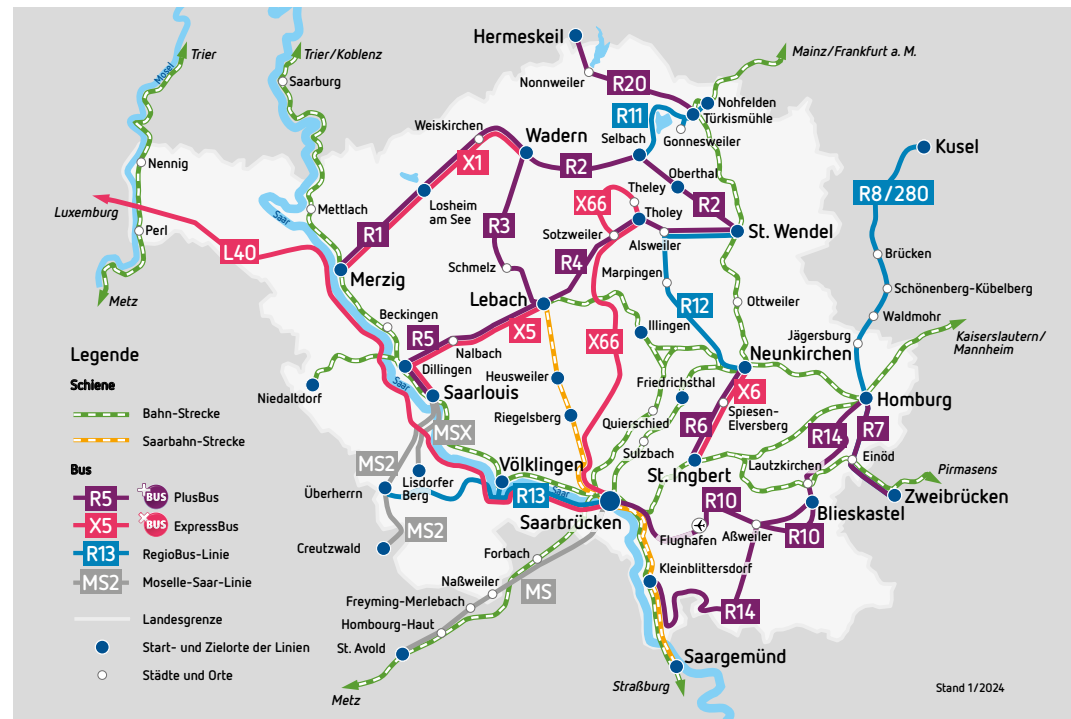

Infos zum Fahrplan

Fahrplan gültig ab 10.12.2023

Umsteigemöglichkeiten, die eine Wartezeit von mehr als 30 Minuten erfordern, sind in der Regel nicht dargestellt. Die Angaben zu Anschlussfahrten beinhalten keine Angaben zu Sonderverkehrstagen und baustellenbedingten Umleitungen. Informationen dazu erhalten Sie bei Ihrem Verkehrsunternehmen. Trotz sorgfältiger Bearbeitung sind Druckfehler wegen der Fülle der zu verarbeitenden Daten nicht auszuschließen.

Verkehr am 24. und 31.12.:

Fallen Heiligabend und Silvester auf einen Werktag oder Samstag, so gilt der Samstagsfahrplan; fallen sie auf einen Sonntag, gilt der Sonntagsfahrplan. Am 24.12. werden alle Fahrten, die bis 16:00 Uhr beginnen, komplett ausgeführt. Spätere Fahrten entfallen an diesem Tag ebenso wie die Fahrten am 25.12. mit Abfahrt zwischen 0:00 Uhr und 3:00 Uhr.

Alle Angaben ohne Gewähr.

IHR +BUS & XBUS NETZ