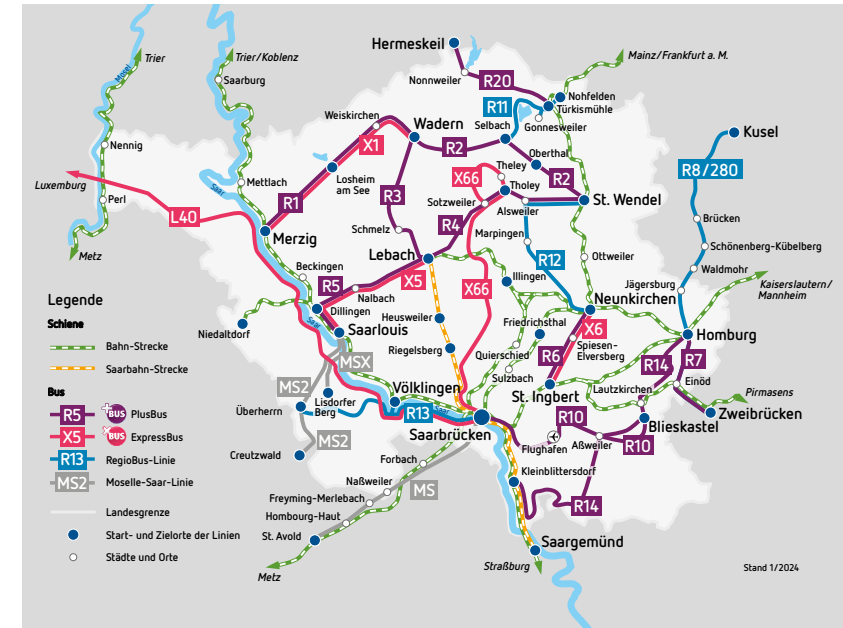

ZEICHENERKLÄRUNG: = nicht 24. und 31.12. = Niederflurfahrzeug mit Rampe

Am 24. und 31.12. Verkehr wie an Samstagen, am Rosenmontag und Fastnachtssdienstag Verkehr wie in den Ferien.

IHR LINIENNETZPLAN