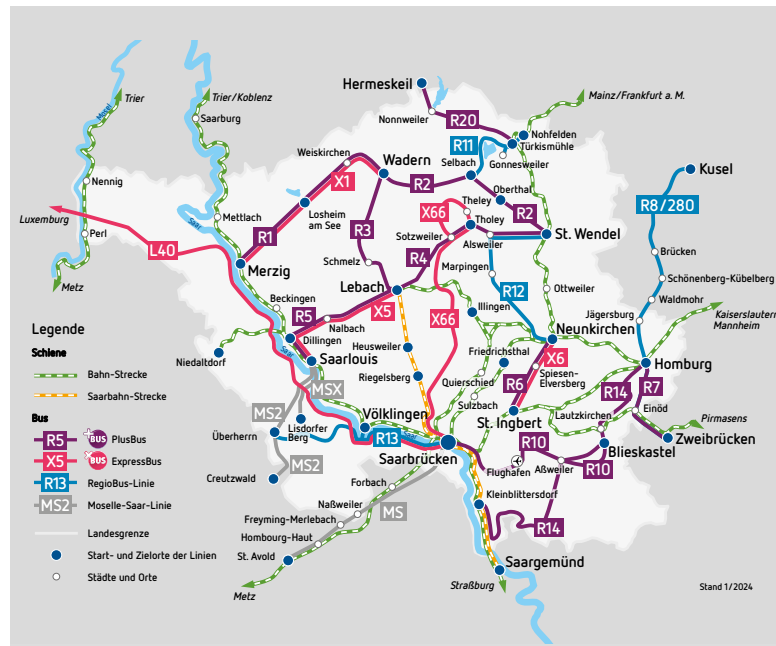

Verkehr am 24. und 31.12.:

Fallen Heiligabend und Silvester auf einen Werktag oder Samstag, so gilt der Samstagsfahrplan; fallen sie auf einen Sonntag, gilt der Sonntagsfahrplan. Am 24.12. werden alle Fahrten, die bis 16:00 Uhr beginnen, komplett ausgeführt. Spätere Fahrten entfallen an diesem Tag ebenso wie die Fahrten am 25.12. mit Abfahrt zwischen 0:00 Uhr und 3:00 Uhr.

Alle Angaben ohne Gewähr.

Bestens informiert!

saarVV CALL- & ABO-CENTER / Saarbahn Service Center

saarVV Call- & Abo-Center*

Hohenzollernstraße 8
66333 Völklingen
Tel.: 06898 500 4000
Fax: 06898 500 4100
E-Mail: service@saarVV.de
Mo.-Fr.: 6 Uhr – 19 Uhr
Sa., So. und Feiertage: 8 Uhr – 18 Uhr

Abo-Service der Saarbahn GmbH:

Saarbahn Service Center (SSC)
Nassauer Straße 2-4, 66111 Saarbrücken
Tel.: 0681 5003-354, E-Mail: abo@saarbahn.de

Telefonzeiten:

Mo. – Do.: 8 Uhr – 16 Uhr, Fr.: 8 Uhr – 15 Uhr

Bürozeiten:

Mo. – Mi., Fr.: 9:30 Uhr – 15 Uhr, Do.: 10 Uhr – 18 Uhr

* Hinweis: Sie erreichen das saarVV Call- & Abo-Center nur telefonisch und per E-Mail. Montag bis Freitag ab 17 Uhr sowie samstags, sonn- und feiertags erhalten Sie nur Fahrplan- und Tarifauskünfte.

Weitere Infos online unter
www.saarVV.de und www.saarbahn.de

IHR +BUS & XBUS NETZ