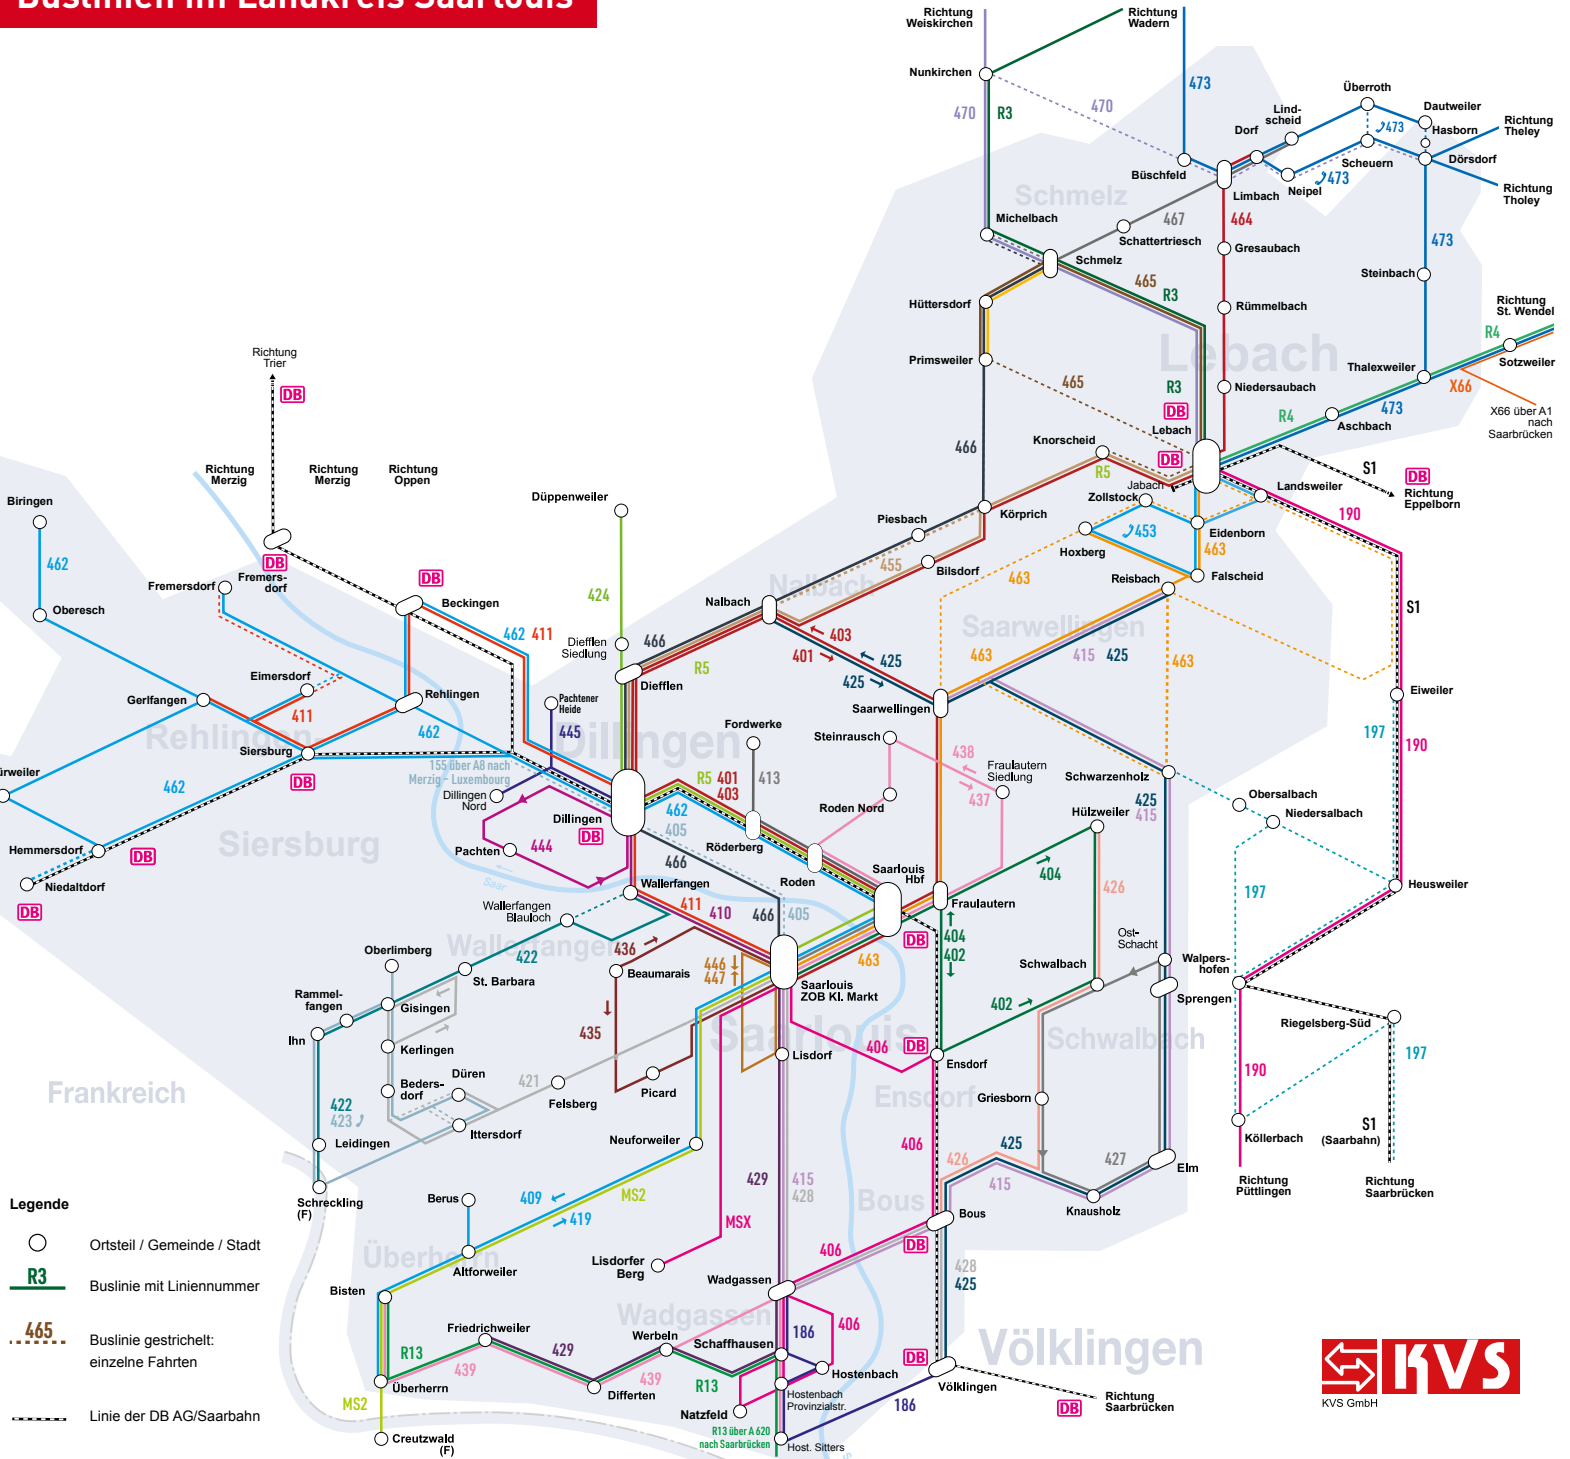

gültig ab
10.12.2023

—→ **FAHRPLAN**
für den Landkreis Saarlouis

Buslinien im Landkreis Saarlouis

Allgemein	Zeitkarten-Verkaufsstellen.....	5
	Schulferien, Feiertage im Saarland	6
	Kalender 2024	7
	Anruf-Sammeltaxi Wallerfangen	8
	Anruf-Sammeltaxi Saarwellingen	9
	Anruf-Sammeltaxi Wadgassen.....	10
	Ortsverzeichnis.....	12
	Busabfahrten am ZOB Kleiner Markt.....	16
	Busabfahrten am Hbf Saarlouis.....	17
	Busabfahrten am Bahnhof Dillingen.....	18
	Busabfahrten am Bahnhof Lebach.....	19
	Linienverzeichnisse.....	20