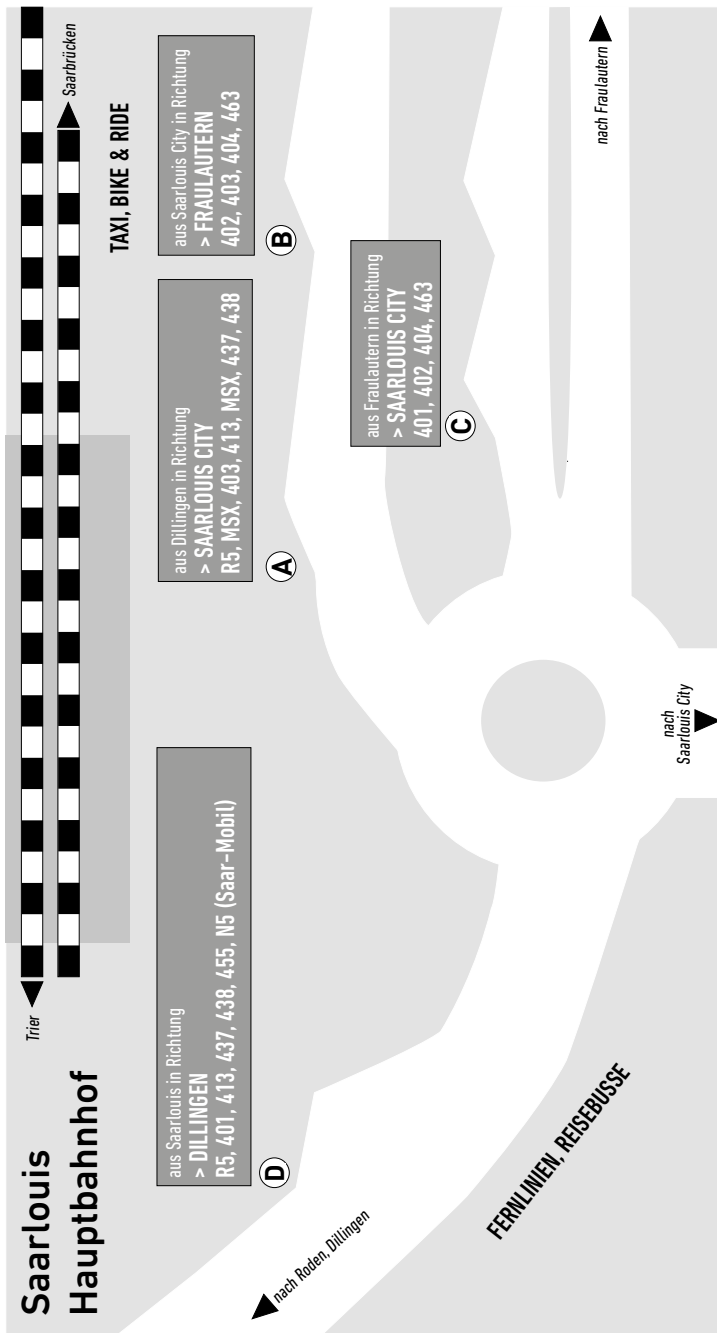

Busabfahrten Saarlouis HBF