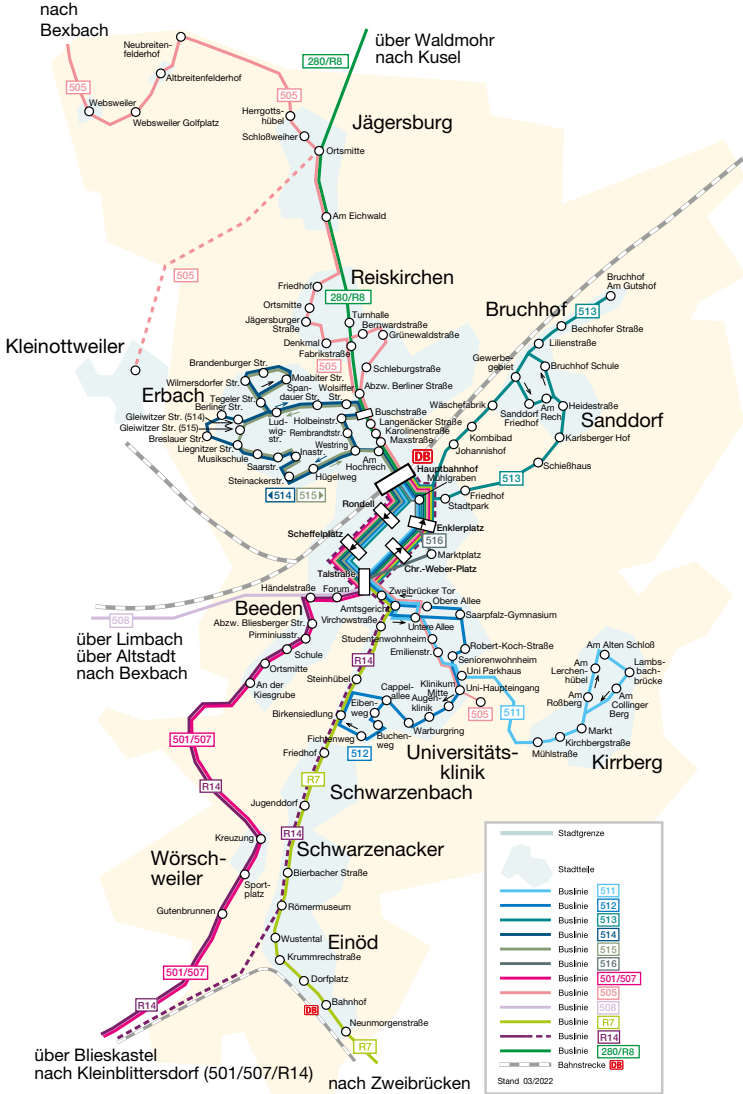

Fahrplanbuch

Saarpfalz-Kreis

2024

Der
Saarpfalz-
Kreis im
Takt!

LINIENNETZPLAN

Stadtbus Homburg

Stadtgrenze	
	Stadtteile
	Buslinie 511
	Buslinie 512
	Buslinie 513
	Buslinie 514
	Buslinie 515
	Buslinie 516
	Buslinie 501/507
	Buslinie 505
	Buslinie 508
	Buslinie R7
	Buslinie R14
	Buslinie 280/R8
	Bahnstrecke DB