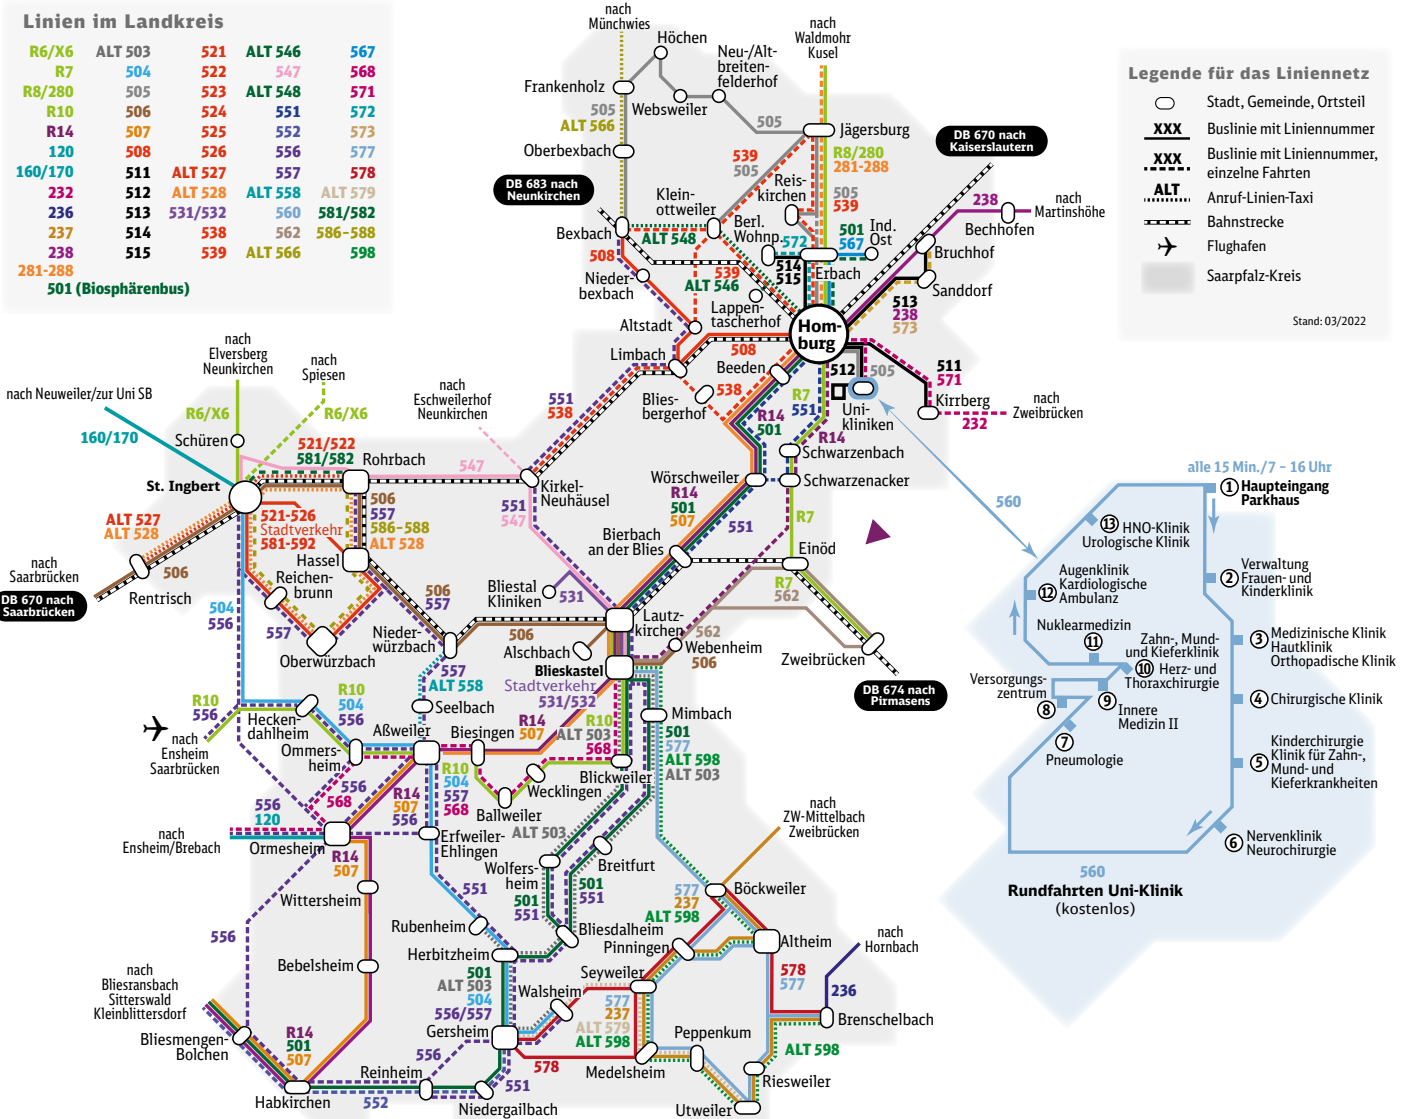

Legende für das Liniennetz

- Stadt, Gemeinde, Ortsteil
- XXX Buslinie mit Liniennummer
- XXX Buslinie mit Liniennummer, einzelne Fahrten
- ALT Anruf-Linien-Taxi
- Bahnstrecke
- ✈ Flughafen
- Saarpfalz-Kreis