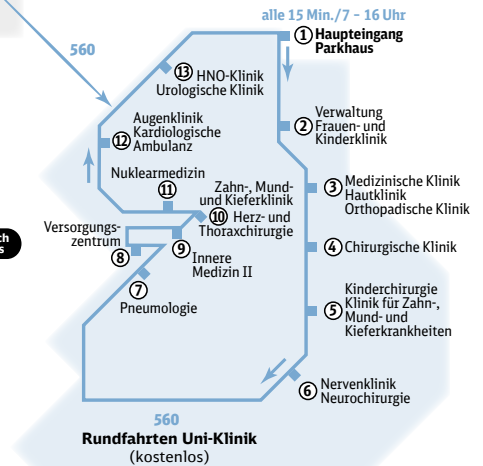

LINIENNETZPLAN

Saarpfalz-Kreis

Linien im Landkreis

R6/X6	ALT 503	521	ALT 546	567
R7	504	522	547	568
R8/280	505	523	ALT 548	571
R10	506	524	551	572
R14	507	525	552	573
120	508	526	556	577
160/170	511	ALT 527	557	578
232	512	ALT 528	ALT 558	ALT 579
236	513	531/532	560	581/582
237	514	538	562	586-588
238	515	539	ALT 566	598
281-288				
501 (Biosphärenbus)				

Legende für das Liniennetz

- Stadt, Gemeinde, Ortsteil
- XXX Buslinie mit Liniennummer
- XXX Buslinie mit Liniennummer, einzelne Fahrten
- ALT Anruf-Linien-Taxi
- ----- Bahnstrecke
- ✈ Flughafen
- → Saarpfalz-Kreis

Stand: 03/2022