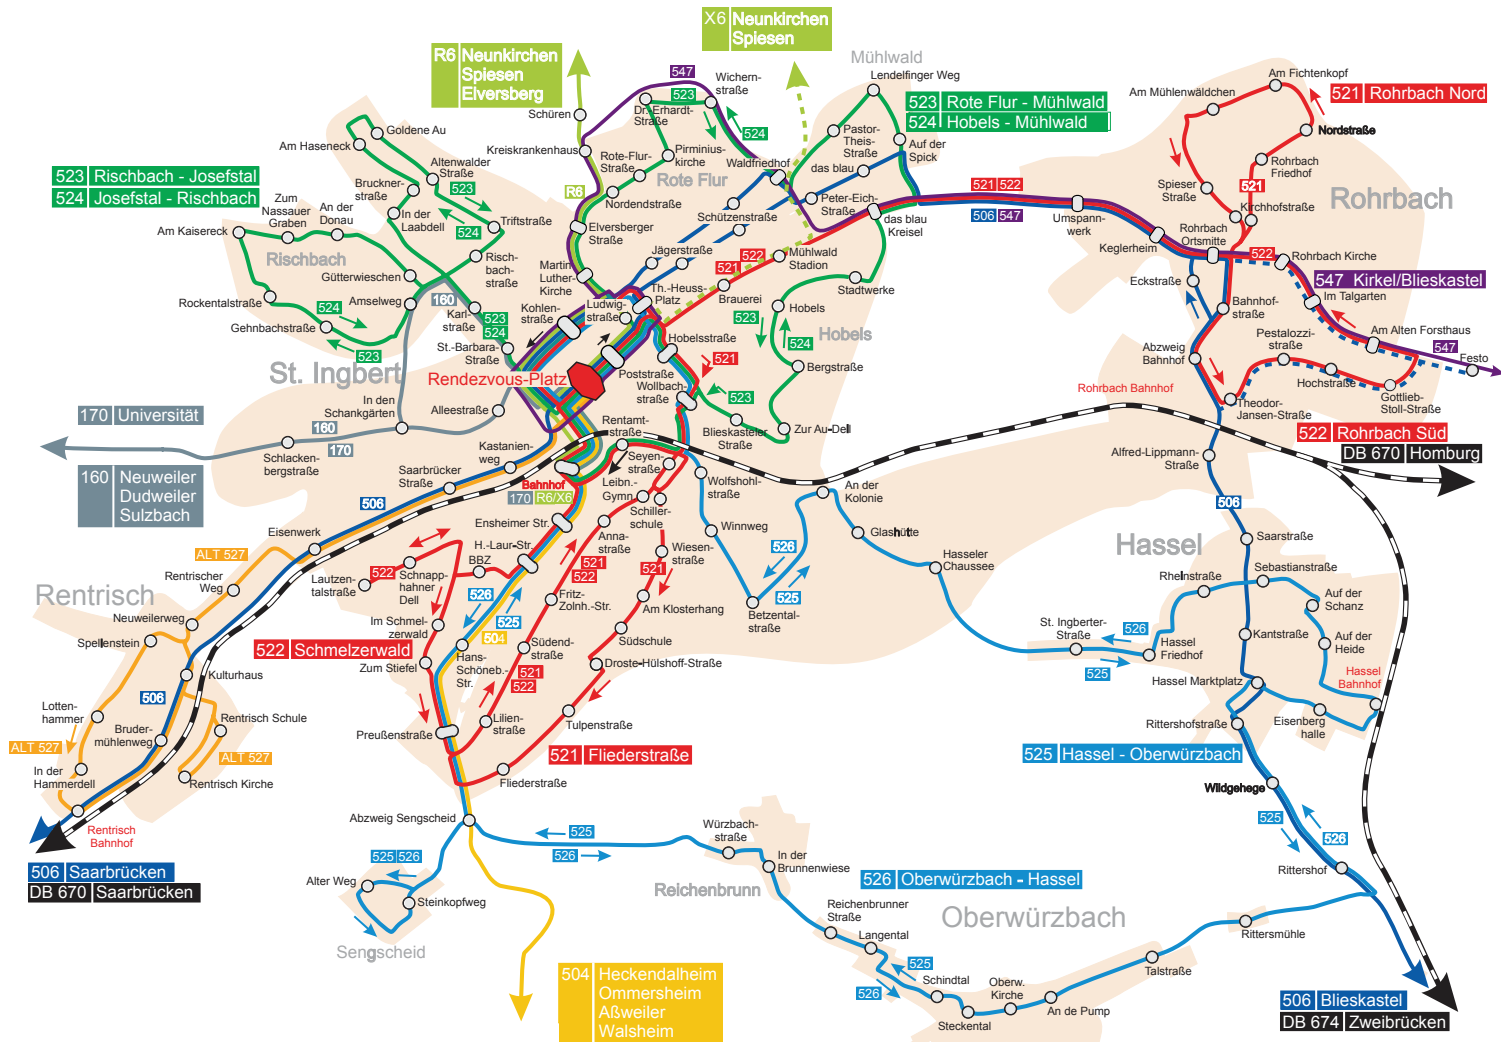

LINIENNETZPLAN

St. Ingbert

LINIENNETZPLAN

Saarpfalz-Kreis

Linien im Landkreis

R6/X6	ALT 503	521	ALT 546	567
R7	504	522	547	568
R8/280	505	523	ALT 548	571
R10	506	524	551	572
R14	507	525	552	573
120	508	526	556	577
160/170	511	ALT 527	557	578
232	512	ALT 528	ALT 558	ALT 579
236	513	531/532	560	581/582
237	514	538	562	586-588
238	515	539	ALT 566	598
281-288				
501 (Biosphärenbus)