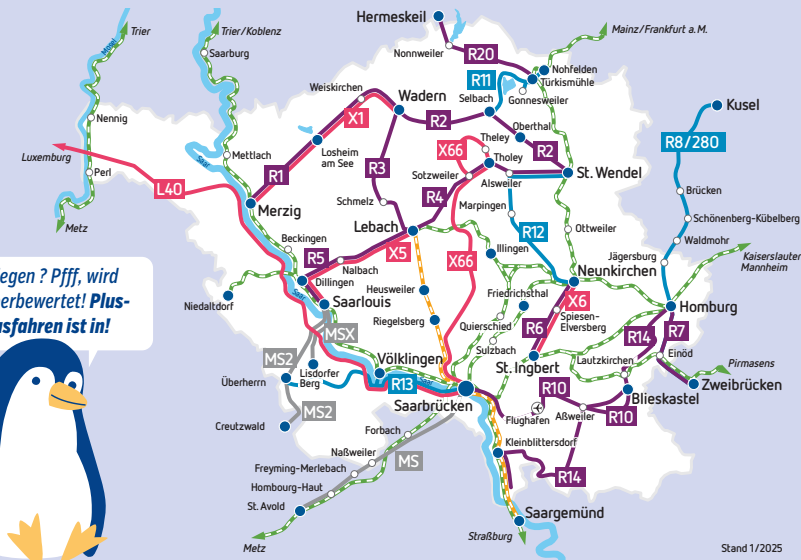

▶ = verkehrt weiter als Nachtbus-Linie N68 nach Sitzerath

gültig ab 15.12.2024

Dein PlusBus- und ExpressBus-Netz

Schiene

- Bahn-Strecke
- Saarbahn-Strecke

Bus

- R5 PlusBus
- X5 ExpressBus
- R13 RegioBus-Linie
- MS2 Moselle-Saar-Linie

Landesgrenze

- Start- und Zielorte der Linien
- Städte und Orte

Infos zum Fahrplan

Fahrplan gültig ab 15.12.2024

Umsteigemöglichkeiten, die eine Wartezeit von mehr als 30 Minuten erfordern, sind in der Regel nicht dargestellt. Die Angaben zu Anschlussfahrten beinhalten keine Angaben zu Sonderverkehrstagen und baustellenbedingten Umleitungen. Informationen dazu erhalten Sie bei Ihrem Verkehrsunternehmen. Trotz sorgfältiger Bearbeitung sind Druckfehler wegen der Fülle der zu verarbeitenden Daten nicht auszuschließen.