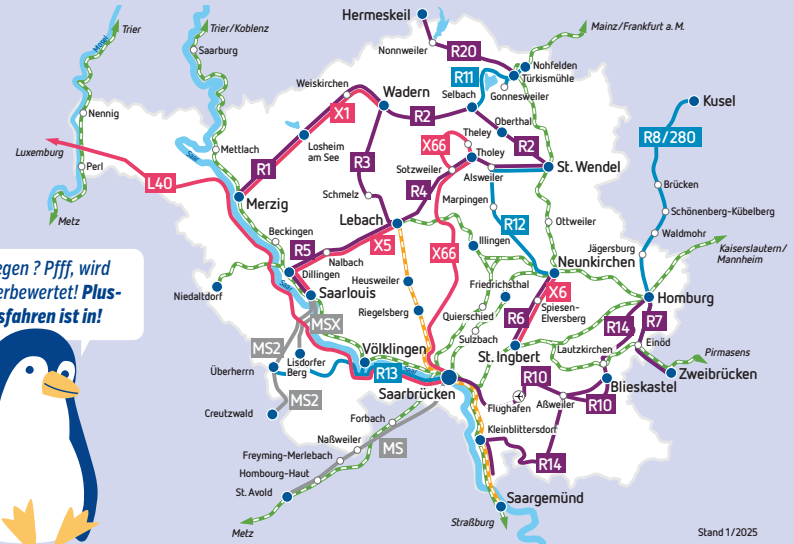

R5/X5

Grüner geht's nicht.

Einfach mehr Bus.

Bestens informiert!

saarVV Call- & Abo-Center*

Hohenzollernstraße 8

66333 Völklingen

Tel.: 06898 500 4000

Fax: 06898 500 4100

E-Mail: service@saarVV.de

Mo. -Fr.: 7 Uhr - 19 Uhr

Sa., So. und Feiertage: 8 Uhr - 18 Uhr

*Hinweis: Sie erreichen das saarVV Call- & Abo-Center nur telefonisch und per E-Mail. Montag bis Freitag ab 17 Uhr sowie samstags, sonn- und feiertags erhalten Sie nur Fahrplan- und Tarifauskünfte.

Was können wir für Sie tun?

Weitere Infos online unter www.saarVV.de

Dein PlusBus- und ExpressBus-Netz

Einfach mehr Bus.

1. **Schiene**
2. Bahn-Strecke
   - Saarbahn-Strecke
3. **Bus**
4. R5 PlusBus
   - X5 ExpressBus
   - R13 RegioBus-Linie
   - MS2 Moselle-Saar-Linie
5. Landesgrenze
6. Start- und Zielorte der Linien
7. Städte und Orte

Fliegen? Pfff, wird überbewertet! Plus-Busfahren ist in!

Stand 1/2025

IHRE PLUSPUNKTE AUF EINEN BLICK

- Regelmäßiger Takt von früh bis spät
- Anschluss an Bahn und bedeutende Buslinien
- Einfache und günstige Tarife
- Hoher Komfort im Bus
- Barrierefreiheit
- Expressfahrten im Berufsverkehr
- Direkter und schneller Linienweg
- Weniger Zwischenstopps

Einfach mehr Bus.