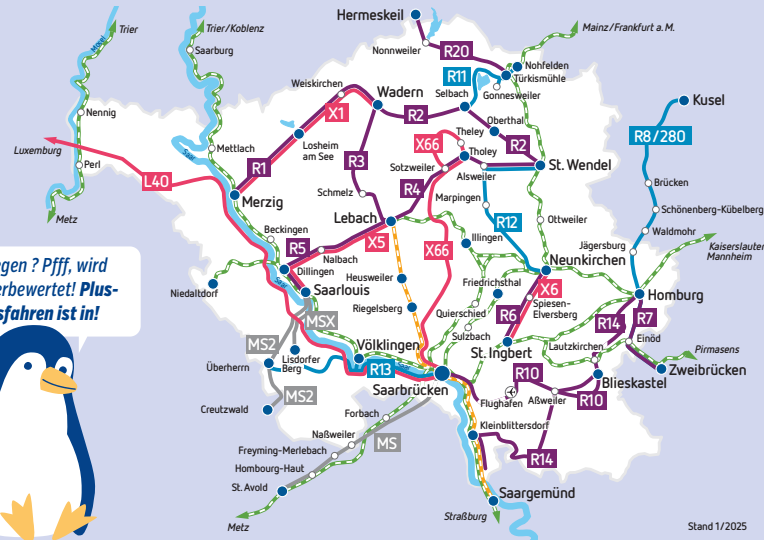

Verkehr am 24. und 31.12.:

Fallen diese Tage auf einen Werktag oder Samstag, gilt der Samstagsfahrplan, fallen sie auf einen Sonntag, gilt der Sonntagsfahrplan. Am 24.12. werden alle Fahrten, die bis 16:00 Uhr beginnen, komplett ausgeführt. Spätere Fahrten entfallen an diesem Tag ebenso wie Fahrten am 25.12. mit Abfahrt zwischen 0:00 und 3:00 Uhr. In der Nacht vom 31.12. auf den 1.1. entfallen alle Fahrten, die zwischen 22:01 und 0:59 Uhr beginnen, komplett.

Alle Angaben ohne Gewähr.

Dein PlusBus- und ExpressBus-Netz

Einfach mehr Bus.

Schiene

- Bahn-Strecke
- Saarbahn-Strecke

Bus

- PlusBus
- ExpressBus
- RegioBus-Linie
- Moselle-Saar-Linie

Landesgrenze

Start- und Zielorte der Linien

Städte und Orte

Fliegen? Pfff, wird überbewertet! Plus-Busfahren ist in!

Stand 1/2025

R6/X6

ST. INGBERT – ELVERSBERG – SPIESEN – NEUNKIRCHEN

Dein Nahverkehr
für Fern-
beziehungen.