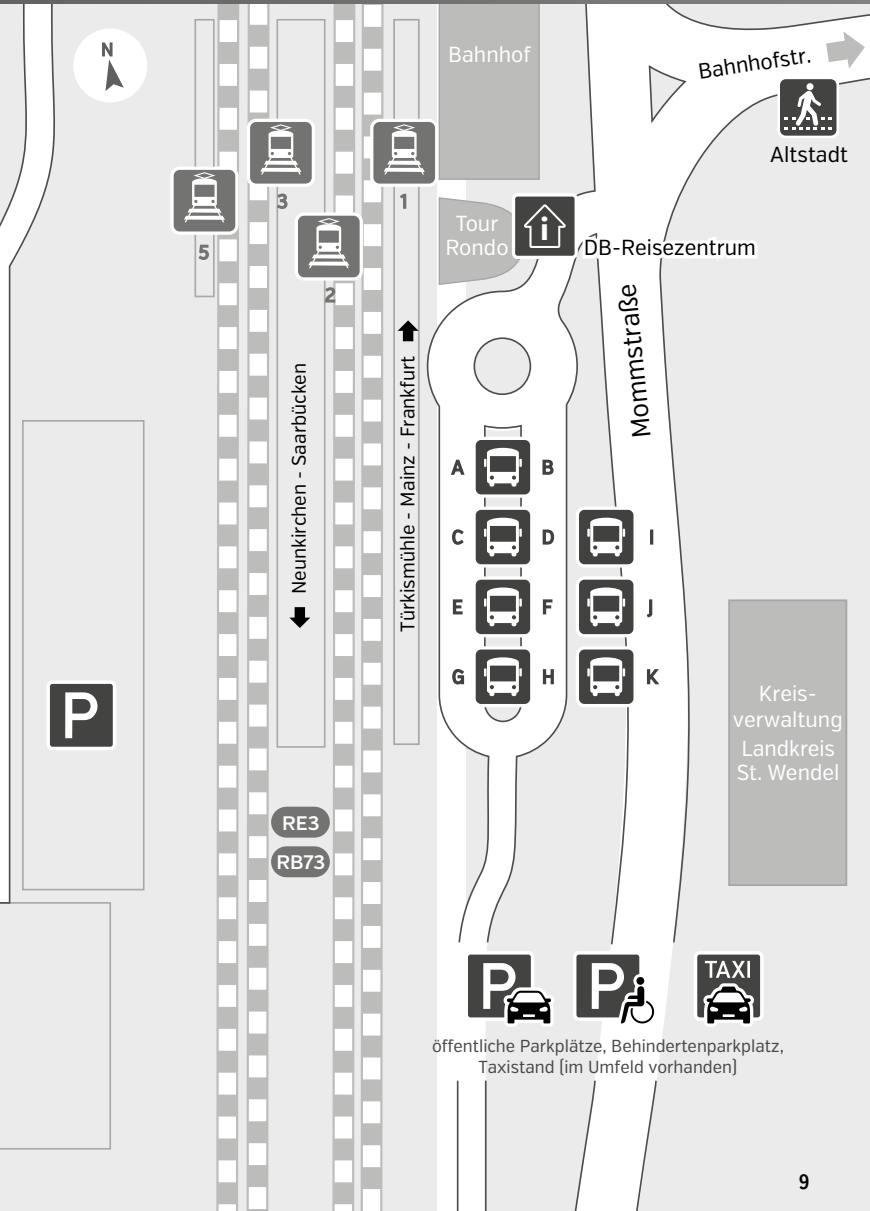

öffentliche Parkplätze, Behindertenparkplatz,
Taxistand (im Umfeld vorhanden)