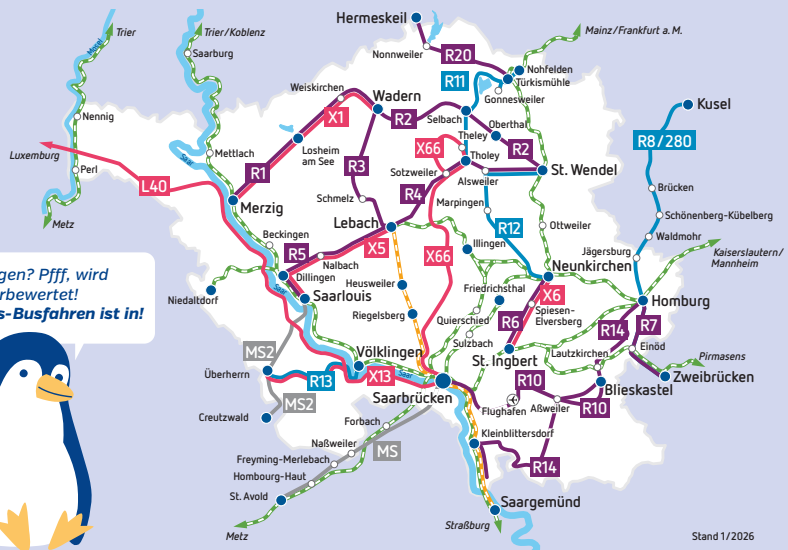

R6/X6

Grüner geht's nicht.

+BUS XBUS Einfach mehr Bus.

Dein PlusBus- und ExpressBus-Netz

1. **Schiene**
2. Bahn-Strecke
   - Saarbahn-Strecke
3. **Bus**
4. R5 PlusBus
   - X5 ExpressBus
   - R13 RegioBus-Linie
   - MS2 Moselle-Saar-Linie
   - Landesgrenze
   - Start- und Zielorte der Linien
   - Städte und Orte

Fliegen? Pfff, wird überbewertet! Plus-Busfahren ist in!

Stand 1/2026

Fahrplan gültig ab 14.12.2025

Umsteigemöglichkeiten, die eine Wartezeit von mehr als 30 Minuten erfordern, sind in der Regel nicht dargestellt. Die Angaben zu Anschlussfahrten beinhalten keine Angaben zu Sonderverkahrtagen und baustellenbedingten Umleitungen. Informationen dazu erhalten Sie bei Ihrem Verkehrsunternehmen. Trotz sorgfältiger Bearbeitung sind Druckfehler wegen der Fülle der zu verarbeitenden Daten nicht auszuschließen.

Verkehr am 24. und 31.12.:

Fallen diese Tage auf einen Werktag oder Samstag, gilt der Samstagsfahrplan, fallen sie auf einen Sonntag, gilt der Sonntagsfahrplan. Am 24.12. werden alle Fahrten, die bis 16:00 Uhr beginnen, komplett ausgeführt. Spätere Fahrten entfallen an diesem Tag ebenso wie Fahrten am 25.12. mit Abfahrt zwischen 0:00 und 3:00 Uhr. In der Nacht vom 31.12. auf den 1.1. entfallen alle Fahrten, die zwischen 22:01 und 0:59 Uhr beginnen, komplett.

Alle Angaben ohne Gewähr.

IHRE PLUSPUNKTE AUF EINEN BLICK

- + Regelmäßiger Takt von früh bis spät
- + Anschluss an Bahn und bedeutende Buslinien
- + Einfache und günstige Tarife
- + Hoher Komfort im Bus
- + Barrierefreiheit
- + Expressfahrten im Berufsverkehr
- + Direkter und schneller Linienweg
- + Weniger Zwischenstopps

Einfach mehr Bus.

Bestens informiert!

saarVV Call- & Abo-Center*
Hohenzollernstraße 8
66333 Völklingen
Tel.: 06898 500 4000
Fax: 06898 500 4100
E-Mail: service@saarVV.de
Mo. -Fr.: 7 Uhr - 19 Uhr
Sa., So. und Feiertage: 8 Uhr - 18 Uhr

Was können wir für Sie tun?

*Hinweis: Sie erreichen das saarVV Call- & Abo-Center nur telefonisch und per E-Mail. Montag bis Freitag ab 17 Uhr sowie samstags, sonn- und feiertags erhalten Sie nur Fahrplan- und Tarifauskünfte.

Weitere Infos online unter www.saarVV.de

HERAUSGEBER

Saar-Mobil GmbH & Co. KG
Industriegelände
Am Bahnhof 7 • 66346 Püttlingen
post@saar-mobil.de • www.saar-mobil.de
Telefon 06898 56915-0

Zweckverband Personennahverkehr Saarland
Am Hauptbahnhof 6-12 • 66111 Saarbrücken
www.zps-online.de

Mit der Online-Fahrplanauskunft Saarfahrplan immer aktuellste Fahrplaninformationen:

www.saarfahrplan.de