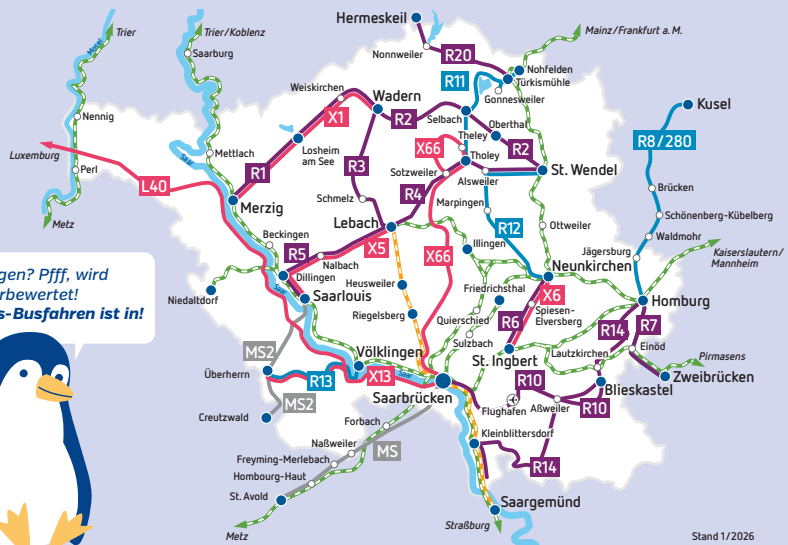

R5/X5

Grüner geht's nicht.

+BUS XBUS Einfach mehr Bus.

Dein PlusBus- und ExpressBus-Netz

1. **Schiene**
2. Bahn-Strecke
   - Saarbahn-Strecke
3. **Bus**
4. R5 PlusBus
   - X5 ExpressBus
   - R13 RegioBus-Linie
   - MS2 Moselle-Saar-Linie
   - Landesgrenze
   - Start- und Zielorte der Linien
   - Städte und Orte

Fliegen? Pfff, wird überbewertet! Plus-Busfahren ist in!

Stand 1/2025

Fahrplan gültig ab 14.12.2025

Umsteigemöglichkeiten, die eine Wartezeit von mehr als 30 Minuten erfordern, sind in der Regel nicht dargestellt. Die Angaben zu Anschlussfahrten beinhalten keine Angaben zu Sonderverkstagen und baustellenbedingten Umleitungen. Informationen dazu erhalten Sie bei Ihrem Verkehrsunternehmen. Trotz sorgfältiger Bearbeitung sind Druckfehler wegen der Fülle der zu verarbeitenden Daten nicht auszuschließen.

Verkehr am 24. und 31.12.:

Fallen diese Tage auf einen Werktag oder Samstag, gilt der Samstagsfahrplan, fallen sie auf einen Sonntag, gilt der Sonntagsfahrplan. Am 24.12. werden alle Fahrten, die bis 16:00 Uhr beginnen, komplett ausgeführt. Spätere Fahrten entfallen an diesem Tag ebenso wie Fahrten am 25.12. mit Abfahrt zwischen 0:00 und 3:00 Uhr. In der Nacht vom 31.12. auf den 1.1. entfallen alle Fahrten, die zwischen 22:01 und 0:59 Uhr beginnen, komplett.

Alle Angaben ohne Gewähr.

IHRE PLUSPUNKTE AUF EINEN BLICK

- + Regelmäßiger Takt von früh bis spät
- + Anschluss an Bahn und bedeutende Buslinien
- + Einfache und günstige Tarife
- + Hoher Komfort im Bus
- + Barrierefreiheit
- + Expressfahrten im Berufsverkehr
- + Direkter und schneller Linienweg
- + Weniger Zwischenstopps

Einfach mehr Bus.

Bestens informiert!

saarVV Call- & Abo-Center*
Hohenzollernstraße 8
66333 Völklingen
Tel.: 06898 500 4000
Fax: 06898 500 4100
E-Mail: service@saarVV.de
Mo. -Fr.: 7 Uhr - 19 Uhr
Sa., So. und Feiertage: 8 Uhr - 18 Uhr

Was können wir für Sie tun?

*Hinweis: Sie erreichen das saarVV Call- & Abo-Center nur telefonisch und per E-Mail. Montag bis Freitag ab 17 Uhr sowie samstags, sonn- und feiertags erhalten Sie nur Fahrplan- und Tarifauskünfte.

Weitere Infos online unter www.saarVV.de

HERAUSGEBER

KVS GmbH
Oberförstereistraße 2 • 66740 Saarlouis
Telefon: 06831-9402-0 • Telefax: 06831-9402-95
info@kvs.de | www.kvs.de

Kundenzentrum Saarlouis
ZOB Kleiner Markt, Telefon: 06831-9402-72
Mo-Fr 8.00 - 12.00, 13.00 - 16.00 Uhr

Kundenzentrum Lebach
Am Bahnhof 8, Telefon: 06831-9402-65
Mo: 09:00 bis 18:00 Uhr
Di-Do: 08:00 bis 12:00 und 13:00 bis 16:00 Uhr
Fr: 06:00 bis 12:00 Uhr
Sa: 08:00 bis 12:00 Uhr

Zweckverband Personennahverkehr Saarland
Am Hauptbahnhof 6-12 • 66111 Saarbrücken
www.zps-online.de